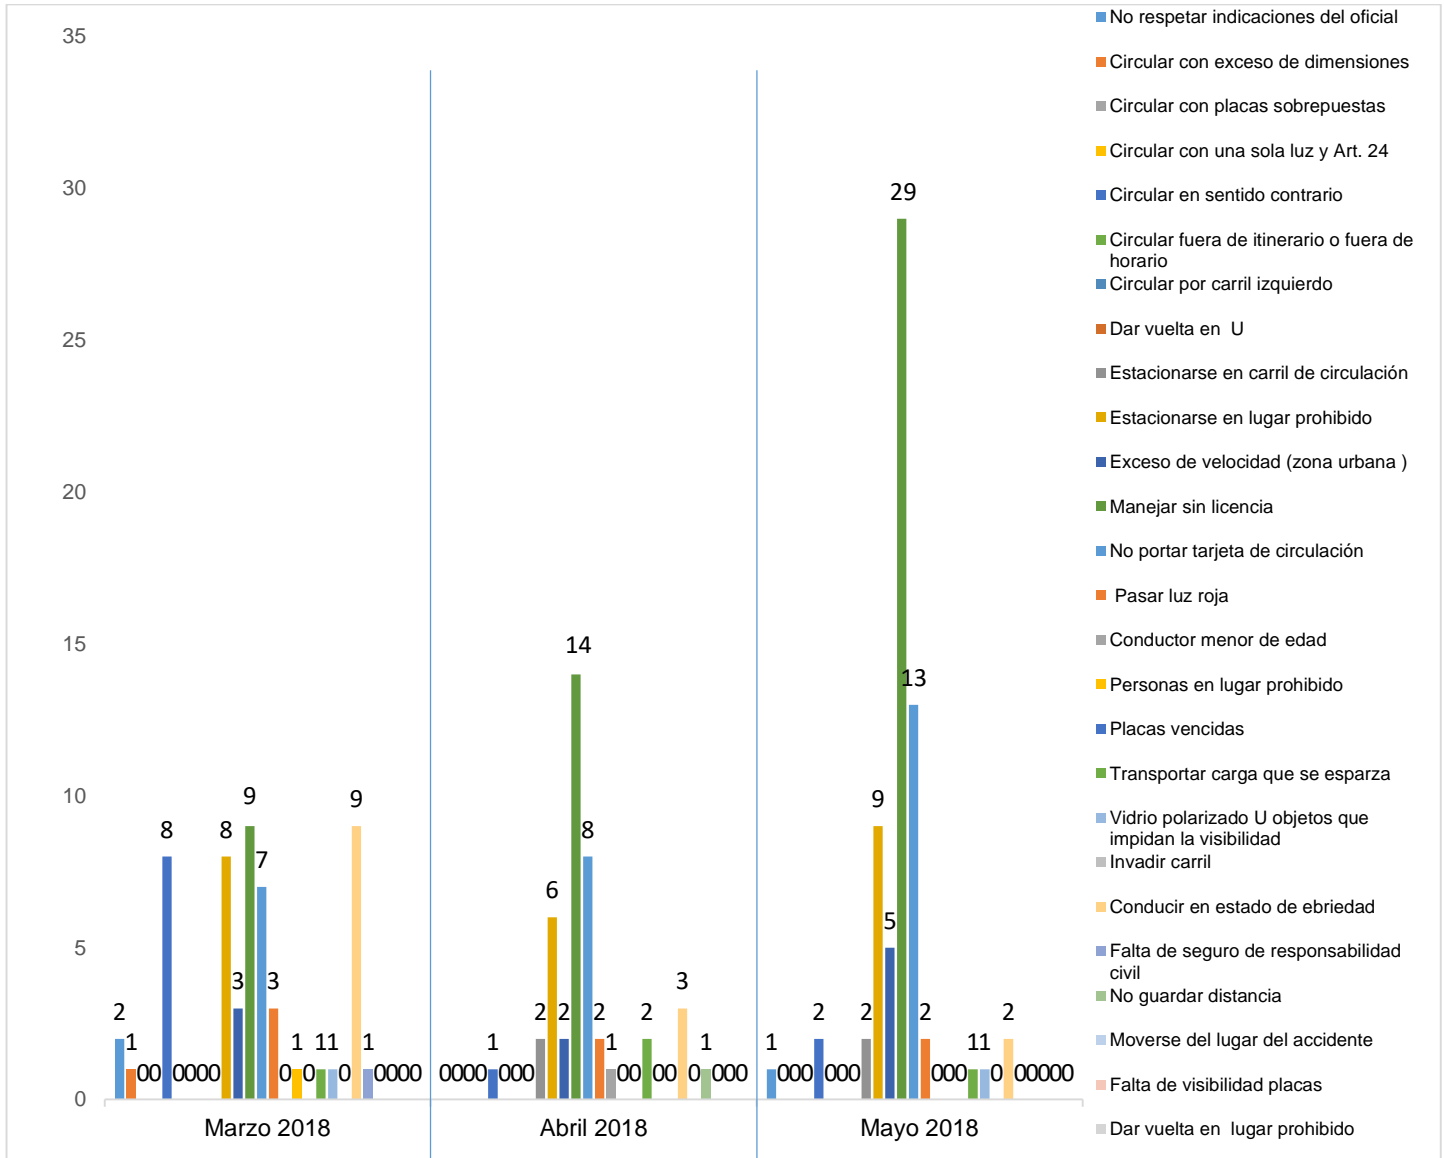

MUNICIPIO DE GARCÍA, NUEVO LEÓN  
MAYO DEL 2018

### INSTITUCIÓN DE POLICÍA PREVENTIVA MUNICIPAL ESTADÍSTICAS DE GRÁFICA DE INFRACCIONES

Área responsable de generar la información: Institución de Policía Preventiva Municipal.